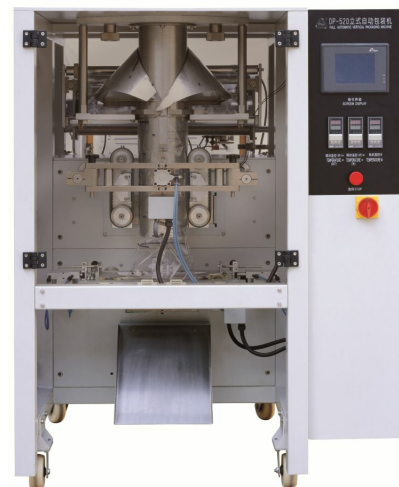

Автомат упаковочный DP-520

Вертикальные упаковочные аппараты Высокопроизводительные упаковочные машины предназначены для совместной работы с дозаторами (весовые дозаторы, шнековые дозаторы, дозаторы объемного типа и др.) для формирования трех-шовной упаковки, типа "подушка" или "подбюет" для пищевых и не пищевых сыпучих, порошкообразных, гранулированных, пылящих и слеживающихся продуктов в любые термо-свариваемые пленки с печатью или без нее в рулонах. Широкий модельный ряд упаковочных машин позволяет упаковывать продукты с формированием упаковки разных размеров. Аппараты подключают к дозирующему оборудованию или подающим транспортерам и конвейерам. Таким как: - объемный дозатор - шнековый дозатор - мультиголовка с весовым дозатором Все упаковочные машины оснащены электронным датчиком фотометки, PLC-панелью управления. Производится самодиагностика и вывод информации о состоянии машины на экран. Панель управления имеет возможность программирования и оснащена памятью, содержащей в себе до 10 программ. Мах. Диам. р

Цена: 1805533 руб.

Характеристики	
Вес (Кг)	800
Гарантия	На данный вид товара предоставляется гарантия 12 месяцев.
Дата в шве	опция
Напряжение	220/50Гц
Европросечка	опция
Габариты (Д*Ш*В)	1430*1200*1500
Функция подбой	опция
Термопринтер даты	опция
Опция инертный газ	опция
Энергопотребление (кВт)	4
Минимальный размер пакета	80*50 мм
Максимальный размер пакета	350*250 мм