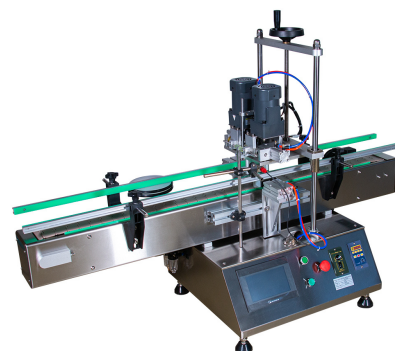

Укупорочная автоматическая машина DDX-300A

Автоматическая укупорочная машина DDX-300A предназначена для процесса укупорки тары крышкой с винтовой резьбой в автоматическом режиме. Процесс производства выглядит следующим образом: заполненные продуктом бутылки подаются на конвейер, где оператор в ручную надевает крышку на каждую бутылку, после чего DDX-300A автоматически укупоривает бутылку. Управление укупорочной машиной происходит оператором через монитор touch-screen. Автоматическая укупорочная машина DDX-300A может быть интегрирована в уже существующую производственную линию или, как пример, линию, которая включает в себя автоматическую машину для розлива, такую как Magikon LPF-4A или Magikon PPF-500/4A, укупорочную машину DDX-300A и этикетировочную машину для круглых бутылок PFL-150, MPFL-150D или MPFL-150A с термотрансферным принтером даты. Такая производственная линия позволяет автоматизировать процесс разлива, укупорки и этикетирования бутылок, увеличивая производительность и обеспечивая более эффективное использование ресурсов. ! Для работы автомата требуется подача сжатого воздуха. Компрессор в комплектацию не входит. Диаметр крышки: 20 - 60 мм Диаметр бутылки: 20 - 100 мм Высота бутылки: 50 - 300 мм

Цена: 331953 руб.

Характеристики

Бренд:	МАГИКОН
Мощность (Вт.):	500
Вес нетто (кг.):	75
Гарантия (мес.):	6
Напряжение (В.):	220
Вес брутто (кг.):	81
Материал корпуса:	нержавеющая сталь
Панель управления	touch-screen
Вариант исполнения:	настольный
Габариты (Д/Ш/В) (см.):	107/55/75
Давление воздуха (мПа)	0,4-0,6
Габариты в упаковке (Д/Ш/В) (см.):	140/75/105
Производительность упаковок в минуту	20-60