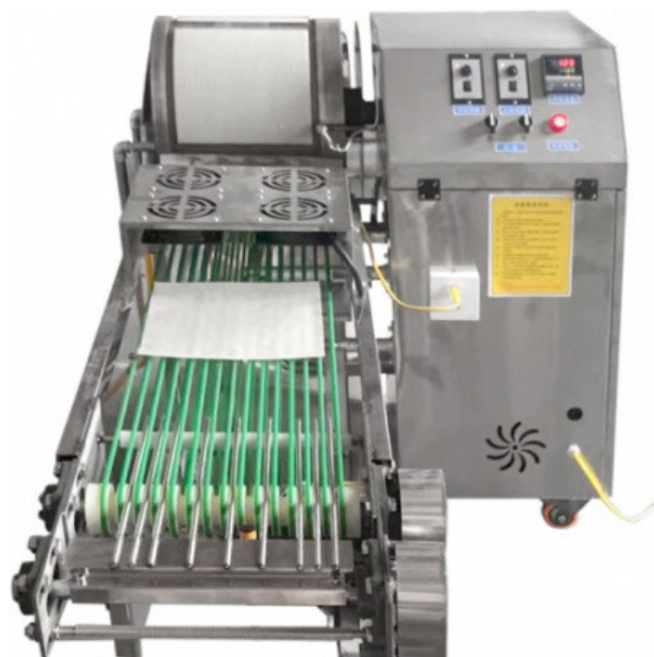

АЛЬФАПРОМ

Пищевое и упаковочное оборудование
Надежно. Быстро. Удобно

alfaprom.org
вакуум-упаковка.рф
elf4mm.ru

8 (800) 200-29-23

Блинный автомат Roal Meat

Автоматическая машина высокой производительности для изготовления квадратных блинов с индивидуальным размером по заказу клиента.

Подходит для изготовления всех типов блинов (от сладких до пряных) .

Толщина блинов зависит от консистенции теста.

Принцип работы: тесто перекачивается насосом в специальный лоток, расположенный под барабаном выпечки. Поверхность барабана, касаясь тестовой массы, делает оборот и получается готовый полуфабрикат.

Размер квадратного блина мо

...

Полное описание читайте на странице товара:
<https://alfaprom.org/product/blinnyi-avtomat-roal-meat/>

Цена: 394400.00 руб.

Характеристики

Характеристики	
Вес, кг	180
Страна	Китай
Мощность, кВт	8
Напряжение, В	380
Производительность, шт/ч	600-1000
Габаритные размеры аппарата, мм	1500x600x1100
Габаритные размеры конвейерной ленты, мм	900x1400x1200

Более подробно о процессе вакуумирования различных продуктов вы можете посмотреть на нашем Ютуб Канале - [YouTube](#)

С уважением,
Команда АЛЬФАПРОМ - Пищевое и упаковочное
оборудование. Надежно. Быстро. Удобно.

тел. 8 (800)-200-29-23
e-mail: sale@alfaprom.org