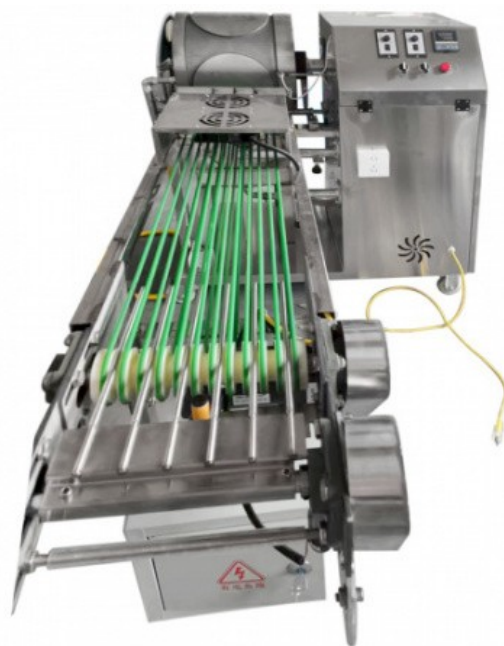

АЛЬФАПРОМ

Пищевое и упаковочное оборудование
Надежно. Быстро. Удобно

alfaprom.org
вакуум-упаковка.рф
elf4mm.ru

8 (800) 200-29-23

Блинный автомат Roal Meat GDK-20

Автоматическая машина высокой производительности для изготовления круглых блинов с индивидуальным размером по заказу клиента.

Подходит для изготовления всех типов блинов (от сладких до пряных) .

Толщина блинов зависит от консистенции теста.

Принцип работы: тесто перекачивается насосом в специальный лоток, расположенный под барабаном выпечки. Поверхность барабана, касаясь тестовой массы, делает оборот и получается готовый полуфабрикат.

Размер блина можно выбрать по индивиду

...

Полное описание читайте на странице товара:
<https://alfaprom.org/product/blinnyi-avtomat-roal-meat-gdk-20/>

Цена: 394400.00 руб.

Характеристики

Характеристики	
Вес, кг	180
Страна	Китай
Мощность, кВт	8
Напряжение, В	380
Производительность, шт/ч	600-1000
Габаритные размеры аппарата, мм	1500x600x1100
Габаритные размеры конвейерной ленты, мм	900x1400x1200