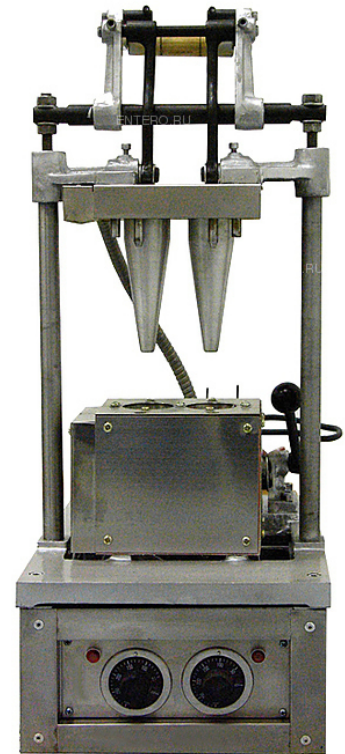

Пресс для коно-пиццы Kocateq PA02M

Механический пресс для коно-пиццы **Kocateq PA02M** используется на предприятиях общественного питания и торговли, в пекарнях и кондитерских для формирования и пропекания 2 стаканчиков из теста конусообразной формы. Модель оснащена термостатированным контролем температуры верхней и нижней поверхности. Ручка с изоляцией выполнена из натурального дерева, формы - из теплопроводящего сплава, облицовка поверхностей, контактирующих с пищевыми продуктами, - из нержавеющей стали AISI 304.

Особенности:

- Равномерный нагрев за счет 6 нагревательных элементов
- Разъемная на 2 симметричные части нижняя форма для простого извлечения выпеченной тестовой заготовки из формы
- Кулисно-рычажная система поднимания и опускания форм с фиксацией в верхнем и нижнем положении для минимизации усилий на стадии формирования и соблюдения толщины заготовки
- LED-индикация подачи напряжения на ТЭНы
- Без привода

Цена: 65290 руб.

Характеристики	
Тип	пресс для коно-пиццы
Тесто	коническое
Высота	780 мм
Ширина	300 мм
Глубина	400 мм
Мощность	1.5 кВт
Напряжение	220 В
Время выпечки	90 сек.
Вес (с упаковкой)	58 кг
Высота стаканчика	140 мм
Диаметр заготовки	60 мм
Страна-производитель	Ю. Корея
Максимальная производительность	100 шт./час
Мощность нагревательного элемента	6x 0,25 кВт

Характеристики

Стандартная толщина стенки готового продукта

4-5 мм

Более подробно о процессе вакуумирования различных продуктов вы можете посмотреть на нашем Ютуб Канале - https://www.youtube.com/channel/UC6ffXcwIBZnnLagSc6GQ19Q?view_as=subscriber