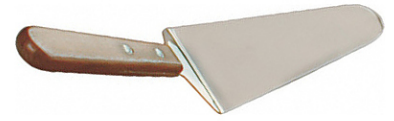

## Лопатка EKSI PSR1

Лопатка **EKSI PSR1** предназначена для раздачи на предприятиях общественного питания и торговли. Изделие выполнено из нержавеющей стали, ручка - из дерева.

*Внимание! На фото аналогичная модель другого размера.*

**Цена: 335 руб.**

Характеристики	
Ширина	260 мм
Глубина	60 мм
Материал	нерж. сталь
Цвет ручки	коричневый
Ценовой сегмент	низкий
Размер рабочей части	60x123 мм
Страна-производитель	Индия
Количество в упаковке	1 шт.