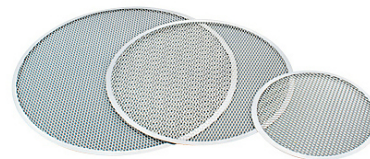

Форма-сетка для пиццы EKSI PS14

Форма-сетка **EKSI PS14** предназначена для приготовления пиццы на предприятиях общественного питания и торговли. Изделие выполнено из алюминия.

Особенности:

- Способствует лучшей циркуляции горячего воздуха, благодаря чему тесто пропекается быстро и равномерно

Внимание! На фото несколько аналогичных моделей разного размера.

Цена: 366 руб.

Характеристики	
Ширина	360 мм
Глубина	360 мм
Ценовой сегмент	низкий
Вес (без упаковки)	0.133 кг
Страна-производитель	Индия
Количество в упаковке	1 шт.