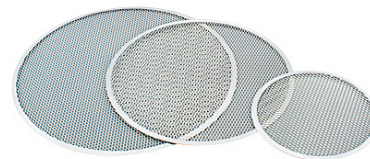

Форма-сетка для пиццы EKSI PS16

Форма-сетка **EKSI PS16** предназначена для приготовления пиццы на предприятиях общественного питания и торговли. Изделие выполнено из алюминия.

Особенности:

- Способствует лучшей циркуляции горячего воздуха, благодаря чему тесто пропекается быстро и равномерно

Внимание! На фото несколько аналогичных моделей разного размера.

Цена: 450 руб.

Характеристики	
Ширина	410 мм
Глубина	410 мм
Ценовой сегмент	низкий
Вес (без упаковки)	0.171 кг
Страна-производитель	Индия
Количество в упаковке	1 шт.