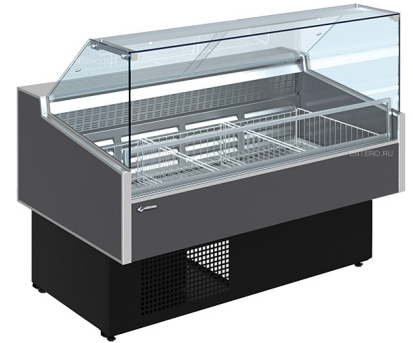

Витрина морозильная CRYSPI Octava Q M 1200

Морозильная витрина **Cryspi Octava M 1200** предназначена для демонстрации, заморозки и хранения продуктов, мороженого и полуфабрикатов на предприятиях торговли и общественного питания. Модель оснащена прямым фронтальным стеклом и LED-подсветкой. Экспозиционная поверхность выполнена из нержавеющей стали, теплоизоляция - из пенополиуретана.

В комплект поставки входят экспозиционная полка, ночные шторы из оргстекла и емкость для сбора талой воды.

Особенности:

- Статическое охлаждение
- Автоматическая оттайка
- Холодильный агрегат Aspera (Италия)
- Испаритель SEST (Россия)
- Хладагент: R404a
- Цвет фронтальной панели на выбор (стандартный цвет - RAL 3002):
 - пунцовый красный (RAL 3002)
 - синий (RAL 5005)
 - светло-зеленый (RAL 6018)
 - желтый (RAL 1021)
 - серый антрацит (RAL 7016)

Внимание! На фото аналогичная модель другого размера с панелями цвета RAL 7016.

Цена: 58706 руб.

Характеристики	
Высота	1200 мм
Ширина	1180 мм
Витрина	морозильная
Глубина	925 мм
Мощность	0,606 кВт
Напряжение	220 В
Применение	общего назначения
Полезный объем	0,17 м ³
Вес (с упаковкой)	215 кг

Характеристики

Глубина выкладки	660 мм
Вес (без упаковки)	163 кг
Площадь экспозиции	0,69 м2
Габариты в упаковке	1350x1100x1110 мм
Температурный режим	от -15 до -13 °С
Холодильный агрегат	встроенный
Страна-производитель	Россия
Потребляемая мощность	0.404 кВт/ч
Холодопроизводительность	0,3 кВт