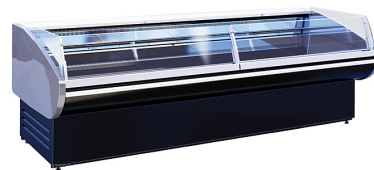

## Витрина холодильная CRYSPI Magnum SG 1250 Д (без боковин)

Холодильная витрина **Cryspi Magnum SG 1250 Д** предназначена для демонстрации, охлаждения и кратковременного хранения скоропортящихся продуктов на предприятиях торговли и общественного питания. Модель оснащена низким изогнутым фронтальным стеклом, LED-подсветкой и вместительной охлаждаемой камерой для хранения запаса товара. Экспозиционная и рабочая поверхности выполнены из нержавеющей стали, теплоизоляция - из пенополиуретана.

### Опции (заказываются отдельно):

- Комплект для рыбы и морепродуктов
- Высокий / низкий передвижной разделитель
- Герметичный разделитель
- Лампа люминесцентная (желтая и розовая)
- Комплект гидроамортизаторов фиксации подъема стекла
- Полка навесная для весов
- Доска навесная для нарезки
- Комплекты одноступенчатых и двухступенчатых подиумов
- Фронтальный бампер-отбойник
- Соединительный комплект для установки витрин в линию

*Внимание! На фото аналогичная модель другого размера с боковыми панелями и панелью цвета RAL 7016.*

**Цена: 63220 руб.**

Характеристики	
Высота	1225 мм
Ширина	1250 мм
Витрина	холодильная

## Характеристики

Глубина	1100 мм
Мощность	0,352 кВт
Напряжение	220 В
Применение	общего назначения
Глубина выкладки	860 мм
Площадь экспозиции	1,08 м2
Температурный режим	от 0 до 7 °С
Холодильный агрегат	встроенный
Страна-производитель	Россия
Потребляемая мощность	0.294 кВт/ч
Холодопроизводительность	0,44 кВт