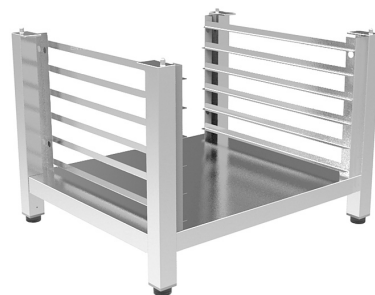

## Подставка UNOX ХЕКРТ-06ЕU-М

Подставка **UNOX ХЕКРТ-06ЕU-М** предназначена для установки на нее конвекционных печей серии BakerLux Shop.Pro шириной 800 мм на предприятиях общественного питания и торговли, в пекарнях и кондитерских. С помощью направляющих для листов для выпечки размером 600х400 мм можно организовать кухонное пространство максимально удобно, рационально используя рабочие площади.

### Совместимость:

- Расстояние между уровнями: 60 мм

**Цена: 32360 руб.**

Характеристики	
Высота	559 мм
Формат	подставка
Ширина	794 мм
Глубина	688 мм
Тип подставки	открытый
Вес (без упаковки)	7 кг
Страна-производитель	Италия
Количество рядов направляющих	1
Количество уровней направляющих	6