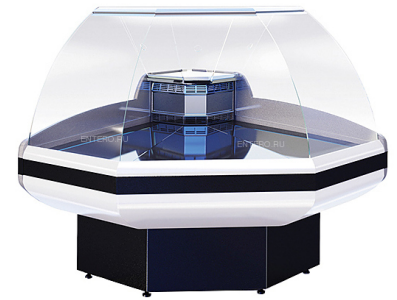

## Витрина холодильная CRYSPI Gamma-2 OC 90 (без агрегата, без боковин)

Холодильная витрина **Cryspi Gamma-2 OC 90** предназначена для демонстрации, охлаждения и кратковременного хранения скоропортящихся продуктов на предприятиях торговли и общественного питания. Модель оснащена изогнутыми фронтальными стеклами и люминесцентной подсветкой. Экспозиционная и рабочая поверхности выполнены из нержавеющей стали, теплоизоляция - из пенополиуретана.

### Особенности:

- Цвет фронтальной панели на выбор (стандартный цвет - RAL 3004):
  - темно-вишневый (RAL 3004)
  - пунцовый красный (RAL 3002)
  - синий (RAL 5005)
  - светло-зеленый (RAL 6018)
  - желтый (RAL 1021)
  - серый антрацит (RAL 7016)

*Внимание! На фото аналогичная модель с боковыми панелями и панелями цвета RAL 7016.*

**Цена: 66338 руб.**

Характеристики	
Высота	1300 мм
Ширина	1080 мм
Витрина	холодильная
Глубина	1180 мм
Напряжение	220 В
Применение	общего назначения
Полезный объем	0,21 м3

## Характеристики

Глубина выкладки	760 мм
Площадь экспозиции	0,92 м2
Габариты в упаковке	1750x1450x1115 мм
Температурный режим	от 0 до 7 °С
Холодильный агрегат	выносной
Страна-производитель	Россия
Потребляемая мощность	0.357 кВт/ч