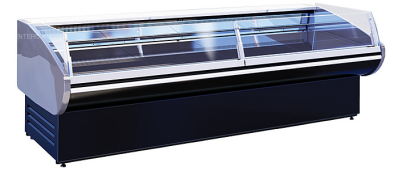

Витрина холодильная CRYSPI Magnum SG 1250 Д (с боковинами)

Холодильная витрина **Cryspi Magnum SG 1250 Д** предназначена для демонстрации, охлаждения и кратковременного хранения скоропортящихся продуктов на предприятиях торговли и общественного питания. Модель оснащена низким изогнутым фронтальным стеклом, LED-подсветкой и вместительной охлаждаемой камерой для хранения запаса товара. Экспозиционная и рабочая поверхности выполнены из нержавеющей стали, боковые панели - из ударопрочного ABS-пластика, теплоизоляция - из пенополиуретана.

В комплект поставки входят ночные шторы из оргстекла и емкость для сбора талой воды.

Особенности:

- Динамическое охлаждение
- Автоматическая оттайка
- Холодильный агрегат Aspera (Италия)
- Испаритель SEST (Италия)
- Хладагент: R404a
- Цвет панелей на выбор (стандартный цвет - RAL 7016):
 - темно-вишневый (RAL 3004)
 - пунцовый красный (RAL 3002)
 - синий (RAL 5005)
 - светло-зеленый (RAL 6018)
 - желтый (RAL 1021)
 - серый антрацит (RAL 7016)

Опции (заказываются отдельно):

- Комплект для рыбы и морепродуктов
- Высокий / низкий передвижной разделитель
- Герметичный разделитель
- Лампа люминесцентная (желтая и розовая)
- Комплект гидроамортизаторов фиксации подъема стекла
- Полка навесная для весов
- Доска навесная для нарезки
- Комплекты одноступенчатых и двухступенчатых подиумов
- Фронтальный бампер-отбойник
- Соединительный комплект для установки витрин в линию

Внимание! На фото аналогичная модель другого размера с панелью цвета RAL 7016.

Цена: 71979 руб.

Характеристики	
Высота	1225 мм
Ширина	1330 мм
Витрина	холодильная

Характеристики

Глубина	1100 мм
Мощность	0,352 кВт
Напряжение	220 В
Применение	общего назначения
Глубина выкладки	860 мм
Площадь экспозиции	1,08 м2
Температурный режим	от 0 до 7 °С
Холодильный агрегат	встроенный
Страна-производитель	Россия
Потребляемая мощность	0.294 кВт/ч
Холодопроизводительность	0,44 кВт