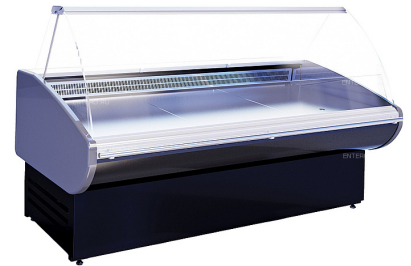

## Витрина холодильная CRYSPI Magnum Eco SN 1250 Д (с боковинами)

Холодильная витрина **Cryspi Magnum Eco SN 1250 Д** предназначена для демонстрации, охлаждения и кратковременного хранения скоропортящихся продуктов на предприятиях торговли и общественного питания. Модель оснащена изогнутым фронтальным стеклом, LED-подсветкой и вместительной охлаждаемой камерой для хранения запаса товара. Экспозиционная поверхность, рабочая поверхность и бампер-отбойник выполнены из нержавеющей стали, боковые панели - из ударопрочного ABS-пластика, теплоизоляция - из пенополиуретана.

В комплект поставки входят ночные шторы из оргстекла и емкость для сбора талой воды.

*Внимание! На фото аналогичная модель другого размера с панелью цвета RAL 7016.*

**Цена: 75171 руб.**

Характеристики	
Высота	1225 мм
Ширина	1330 мм
Витрина	среднетемпературная

## Характеристики

Глубина	1100 мм
Мощность	0,476 кВт
Напряжение	220 В
Применение	общего назначения, охлажденное мясо, охлажденная рыба
Глубина выкладки	860 мм
Площадь экспозиции	1,08 м2
Температурный режим	от -6 до 6 °С
Холодильный агрегат	встроенный
Страна-производитель	Россия
Потребляемая мощность	0.391 кВт/ч
Холодопроизводительность	0,54 кВт