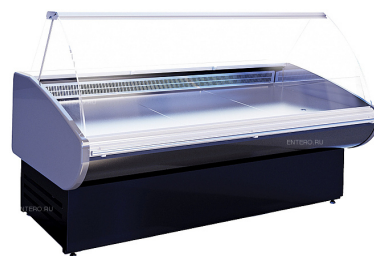

## Витрина холодильная CRYSPI Magnum Eco 1880 Д (без боковин)

Холодильная витрина **Cryspi Magnum Eco 1880 Д** предназначена для демонстрации, охлаждения и кратковременного хранения скоропортящихся продуктов на предприятиях торговли и общественного питания. Модель оснащена изогнутым фронтальным стеклом, LED-подсветкой и вместительной охлаждаемой камерой для хранения запаса товара. Экспозиционная поверхность, рабочая поверхность и бампер-отбойник выполнены из нержавеющей стали, теплоизоляция - из пенополиуретана.

В комплект поставки входят ночные шторы из оргстекла и емкость для сбора талой воды.

### Опции (заказываются отдельно):

- Комплект для рыбы и морепродуктов
- Высокий / низкий передвижной разделитель
- Герметичный разделитель
- Лампа люминесцентная (желтая и розовая)
- Комплект гидроамортизаторов фиксации подъема стекла
- Полка навесная для весов
- Доска навесная для нарезки
- Комплекты одноступенчатых и двухступенчатых подиумов
- Соединительный комплект для установки витрин в линию

*Внимание! На фото аналогичная модель другого размера с боковыми панелями и панелью цвета RAL 7016.*

**Цена: 79907 руб.**

Характеристики	
Высота	1225 мм
Ширина	1880 мм
Витрина	холодильная

Характеристики	
Глубина	1100 мм
Мощность	0,503 кВт
Напряжение	220 В
Применение	общего назначения
Глубина выкладки	860 мм
Площадь экспозиции	1,62 м2
Температурный режим	от 0 до 7 °С
Холодильный агрегат	встроенный
Страна-производитель	Россия
Потребляемая мощность	0.41 кВт/ч
Холодопроизводительность	0,75 кВт