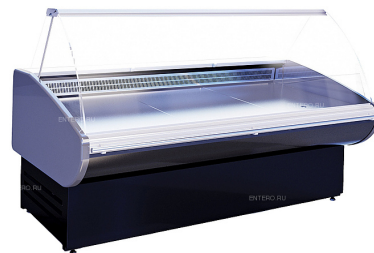

Витрина холодильная CRYSPI Magnum Eco 3750 Д (без боковин)

Холодильная витрина **Cryspi Magnum Eco 3750 Д** предназначена для демонстрации, охлаждения и кратковременного хранения скоропортящихся продуктов на предприятиях торговли и общественного питания. Модель оснащена изогнутым фронтальным стеклом, LED-подсветкой и вместительной охлаждаемой камерой для хранения запаса товара. Экспозиционная поверхность, рабочая поверхность и бампер-отбойник выполнены из нержавеющей стали, теплоизоляция - из пенополиуретана.

В комплект поставки входят ночные шторы из оргстекла и емкость для сбора талой воды.

Особенности:

- Динамическое охлаждение
- Автоматическая оттайка
- Холодильный агрегат Aspera (Италия)
- Испаритель SEST (Италия)
- Хладагент: R404a
- Цвет панелей на выбор (стандартный цвет - RAL 7016):
 - темно-вишневый (RAL 3004)
 - пунцовый красный (RAL 3002)
 - синий (RAL 5005)
 - светло-зеленый (RAL 6018)
 - желтый (RAL 1021)
 - серый антрацит (RAL 7016)

Опции (заказываются отдельно):

- Комплект для рыбы и морепродуктов
- Высокий / низкий передвижной разделитель
- Герметичный разделитель
- Лампа люминесцентная (желтая и розовая)
- Комплект гидроамортизаторов фиксации подъема стекла
- Полка навесная для весов
- Доска навесная для нарезки
- Комплекты одноступенчатых и двухступенчатых подиумов
- Соединительный комплект для установки витрин в линию

Внимание! На фото аналогичная модель другого размера с боковыми панелями и панелью цвета RAL 7016.

Цена: 129127 руб.

Характеристики	
Высота	1225 мм
Ширина	3750 мм
Витрина	холодильная

Характеристики	
Глубина	1100 мм
Мощность	0,890 кВт
Напряжение	220 В
Применение	общего назначения
Глубина выкладки	860 мм
Площадь экспозиции	3,22 м2
Температурный режим	от 0 до 7 °С
Холодильный агрегат	встроенный
Страна-производитель	Россия
Потребляемая мощность	0.763 кВт/ч
Холодопроизводительность	1,26 кВт