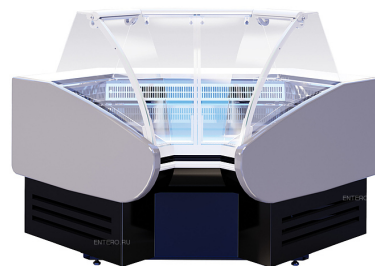

Витрина холодильная CRYSPI Magnum IC 90 Д (с боковинами)

Холодильная витрина **Cryspi Magnum IC 90 Д** предназначена для демонстрации, охлаждения и кратковременного хранения скоропортящихся продуктов на предприятиях торговли и общественного питания. Модель оснащена изогнутыми фронтальными стеклами, LED-подсветкой и вместительной охлаждаемой камерой для хранения запаса товара. Экспозиционная и рабочая поверхности выполнены из нержавеющей стали, боковые панели - из ударопрочного ABS-пластика, теплоизоляция - из пенополиуретана.

В комплект поставки входят ночные шторы из оргстекла и емкость для сбора талой воды.

Особенности:

- Динамическое охлаждение
- Автоматическая оттайка
- Холодильный агрегат Aspera (Италия)
- Испаритель SEST (Италия)
- Хладагент: R404a
- Цвет панелей на выбор (стандартный цвет - RAL 7016):
 - темно-вишневый (RAL 3004)
 - пунцовый красный (RAL 3002)
 - синий (RAL 5005)
 - светло-зеленый (RAL 6018)
 - желтый (RAL 1021)
 - серый антрацит (RAL 7016)

Опции (заказываются отдельно):

- Комплект для рыбы и морепродуктов
- Высокий / низкий передвижной разделитель
- Герметичный разделитель
- Лампа люминесцентная (желтая и розовая)
- Комплект гидроамортизаторов фиксации подъема стекла
- Полка навесная для весов
- Доска навесная для нарезки
- Комплекты одноступенчатых и двухступенчатых подиумов
- Комплект гидроамортизаторов фиксации подъема стекла
- Фронтальный бампер-отбойник
- Соединительный комплект для установки витрин в линию

Внимание! На фото модель с панелью цвета RAL 7016.

Цена: 138879 руб.

Характеристики	
Высота	1225 мм
Ширина	1353 мм
Витрина	холодильная

Характеристики

Глубина	1353 мм
Мощность	0,418 кВт
Напряжение	220 В
Применение	общего назначения
Глубина выкладки	860 мм
Площадь экспозиции	1,08 м2
Температурный режим	от 0 до 7 °С
Холодильный агрегат	встроенный
Страна-производитель	Россия
Потребляемая мощность	0.238 кВт/ч
Холодопроизводительность	0,43 кВт