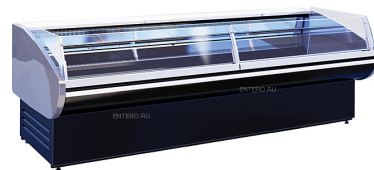

## Витрина холодильная CRYSPI Magnum SG 1880 Д (без агрегата, без боковин)

Холодильная витрина **Cryspi Magnum SG 1880 Д** предназначена для демонстрации, охлаждения и кратковременного хранения скоропортящихся продуктов на предприятиях торговли и общественного питания. Модель оснащена низким изогнутым фронтальным стеклом, LED-подсветкой и вместительной камерой для хранения запаса товара. Экспозиционная и рабочая поверхности выполнены из нержавеющей стали, теплоизоляция - из пенополиуретана.

### Особенности:

- Цвет панелей на выбор (стандартный цвет - RAL 7016):
  - темно-вишневый (RAL 3004)
  - пунцовый красный (RAL 3002)
  - синий (RAL 5005)
  - светло-зеленый (RAL 6018)
  - желтый (RAL 1021)
  - серый антрацит (RAL 7016)

### Опции (заказываются отдельно):

- Комплект для рыбы и морепродуктов
- Высокий / низкий передвижной разделитель
- Герметичный разделитель
- Лампа люминесцентная (желтая и розовая)
- Комплект гидроамортизаторов фиксации подъема стекла
- Полка навесная для весов
- Доска навесная для нарезки
- Комплекты одноступенчатых и двухступенчатых подиумов
- Фронтальный бампер-отбойник
- Соединительный комплект для установки витрин в линию

*Внимание! На фото аналогичная модель другого размера с боковыми панелями и панелью цвета RAL 7016.*

**Цена: 71721 руб.**

Характеристики	
Высота	1225 мм
Ширина	1880 мм
Витрина	холодильная
Глубина	1100 мм