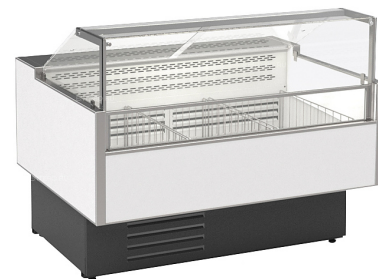

Витрина морозильная CRYSPI Gamma Quadro M 1500 LED (без агрегата, без боковин)

Морозильная витрина **Cryspi Gamma Quadro M 1500** предназначена для демонстрации, заморозки и хранения продуктов, мороженого и полуфабрикатов на предприятиях торговли и общественного питания. Модель оснащена прямым фронтальным стеклом и LED-подсветкой. Экспозиционная и рабочая поверхности выполнены из нержавеющей стали.

В комплект поставки входят ночные шторы из оргстекла и емкость для сбора талой воды.

Система охлаждения - выносная! Приобретается отдельно.

Особенности:

- Цвет панелей на выбор (стандартный цвет - RAL 9016 / 7016):
 - белый / серый антрацит (RAL 9016 / 7016)
 - темно-вишневый (RAL 3004)
 - пунцовый красный (RAL 3002)
 - синий (RAL 5005)
 - светло-зеленый (RAL 6018)
 - желтый (RAL 1021)
 - серый антрацит (RAL 7016)

Внимание! На фото аналогичная модель другого размера с боковыми панелями и панелями цветов RAL 9016 / 7016.

Цена: 71900 руб.

Характеристики	
Высота	1208 мм
Ширина	1418 мм
Витрина	морозильная
Глубина	1093 мм
Напряжение	220 В

Характеристики

Применение	общего назначения
Полезный объем	0,54 м3
Глубина выкладки	760 мм
Площадь экспозиции	1,1 м2
Температурный режим	от -18 до -15 °С
Холодильный агрегат	выносной
Страна-производитель	Россия
Потребляемая мощность	0.56 кВт/ч