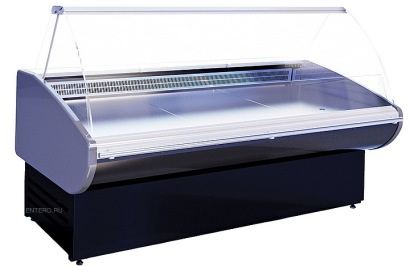

Витрина холодильная CRYSPI Magnum Eco SN 2500 Д (без боковин)

Холодильная витрина **Cryspi Magnum Eco SN 2500 Д** предназначена для демонстрации, охлаждения и кратковременного хранения скоропортящихся продуктов на предприятиях торговли и общественного питания. Модель оснащена изогнутым фронтальным стеклом, LED-подсветкой и вместительной охлаждаемой камерой для хранения запаса товара. Экспозиционная поверхность, рабочая поверхность и бампер-отбойник выполнены из нержавеющей стали, теплоизоляция - из пенополиуретана.

Опции (заказываются отдельно):

- Комплект для рыбы и морепродуктов
- Высокий / низкий передвижной разделитель
- Герметичный разделитель
- Лампа люминесцентная (желтая и розовая)
- Комплект гидроамортизаторов фиксации подъема стекла
- Полка навесная для весов
- Доска навесная для нарезки
- Комплекты одноступенчатых и двухступенчатых подиумов
- Соединительный комплект для установки витрин в линию

Внимание! На фото аналогичная модель другого размера с боковыми панелями и панелью цвета RAL 7016.

Цена: 104609 руб.

Характеристики	
Высота	1225 мм
Ширина	2500 мм
Витрина	среднетемпературная

Характеристики

Глубина	1100 мм
Мощность	0,712 кВт
Напряжение	220 В
Применение	общего назначения, охлажденное мясо, охлажденная рыба
Глубина выкладки	860 мм
Площадь экспозиции	2,15 м2
Температурный режим	от -6 до 6 °С
Холодильный агрегат	встроенный
Страна-производитель	Россия
Потребляемая мощность	0.595 кВт/ч
Холодопроизводительность	1 кВт