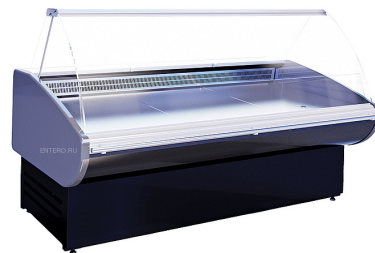

Витрина холодильная CRYSPI Magnum Eco 2500 Д (с боковинами)

Холодильная витрина **Cryspi Magnum Eco 2500 Д** предназначена для демонстрации, охлаждения и кратковременного хранения скоропортящихся продуктов на предприятиях торговли и общественного питания. Модель оснащена изогнутым фронтальным стеклом, LED-подсветкой и вместительной охлаждаемой камерой для хранения запаса товара. Экспозиционная поверхность, рабочая поверхность и бампер-отбойник выполнены из нержавеющей стали, боковые панели - из ударопрочного ABS-пластика, теплоизоляция - из пенополиуретана.

В комплект поставки входят ночные шторы из оргстекла и емкость для сбора талой воды.

Особенности:

- Динамическое охлаждение
- Автоматическая оттайка
- Холодильный агрегат Aspera (Италия)
- Испаритель SEST (Италия)
- Хладагент: R404a
- Цвет панелей на выбор (стандартный цвет - RAL 7016):
 - темно-вишневый (RAL 3004)
 - пунцовый красный (RAL 3002)
 - синий (RAL 5005)
 - светло-зеленый (RAL 6018)
 - желтый (RAL 1021)
 - серый антрацит (RAL 7016)

Опции (заказываются отдельно):

- Комплект для рыбы и морепродуктов
- Высокий / низкий передвижной разделитель
- Герметичный разделитель
- Лампа люминесцентная (желтая и розовая)
- Комплект гидроамортизаторов фиксации подъема стекла
- Полка навесная для весов
- Доска навесная для нарезки
- Комплекты одноступенчатых и двухступенчатых подиумов
- Соединительный комплект для установки витрин в линию

Внимание! На фото аналогичная модель другого размера с панелью цвета RAL 7016.

Цена: 110283 руб.

Характеристики	
Высота	1225 мм
Ширина	2580 мм
Витрина	холодильная

Характеристики

Глубина	1100 мм
Мощность	0,673 кВт
Напряжение	220 В
Применение	общего назначения
Глубина выкладки	860 мм
Площадь экспозиции	2,15 м2
Температурный режим	от 0 до 7 °С
Холодильный агрегат	встроенный
Страна-производитель	Россия
Потребляемая мощность	0.547 кВт/ч
Холодопроизводительность	1 кВт