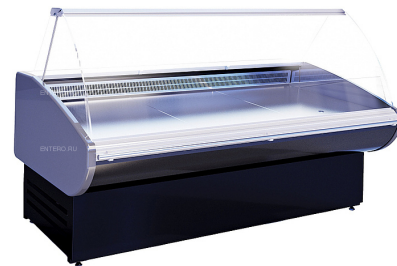

Витрина холодильная CRYSPI Magnum Eco SN 2500 Д (с боковинами)

Холодильная витрина **Cryspi Magnum Eco SN 2500 Д** предназначена для демонстрации, охлаждения и кратковременного хранения скоропортящихся продуктов на предприятиях торговли и общественного питания. Модель оснащена изогнутым фронтальным стеклом, LED-подсветкой и вместительной охлаждаемой камерой для хранения запаса товара. Экспозиционная поверхность, рабочая поверхность и бампер-отбойник выполнены из нержавеющей стали, боковые панели - из ударопрочного ABS-пластика, теплоизоляция - из пенополиуретана.

В комплект поставки входят ночные шторы из оргстекла и емкость для сбора талой воды.

Особенности:

- Динамическое охлаждение
- Автоматическая оттайка
- Холодильный агрегат Aspera (Италия)
- Испаритель SEST (Италия)
- Хладагент: R404a
- Цвет панелей на выбор (стандартный цвет - RAL 7016):
 - темно-вишневый (RAL 3004)
 - пунцовый красный (RAL 3002)
 - синий (RAL 5005)
 - светло-зеленый (RAL 6018)
 - желтый (RAL 1021)
 - серый антрацит (RAL 7016)

Опции (заказываются отдельно):

- Комплект для рыбы и морепродуктов
- Высокий / низкий передвижной разделитель
- Герметичный разделитель
- Лампа люминесцентная (желтая и розовая)
- Комплект гидроамортизаторов фиксации подъема стекла
- Полка навесная для весов
- Доска навесная для нарезки
- Комплекты одноступенчатых и двухступенчатых подиумов
- Соединительный комплект для установки витрин в линию

Внимание! На фото аналогичная модель другого размера с панелью цвета RAL 7016.

Цена: 113369 руб.

Характеристики	
Высота	1225 мм
Ширина	2580 мм
Витрина	среднетемпературная

Характеристики

Глубина	1100 мм
Мощность	0,712 кВт
Напряжение	220 В
Применение	общего назначения, охлажденное мясо, охлажденная рыба
Глубина выкладки	860 мм
Площадь экспозиции	2,15 м2
Температурный режим	от -6 до 6 °С
Холодильный агрегат	встроенный
Страна-производитель	Россия
Потребляемая мощность	0.595 кВт/ч
Холодопроизводительность	1 кВт