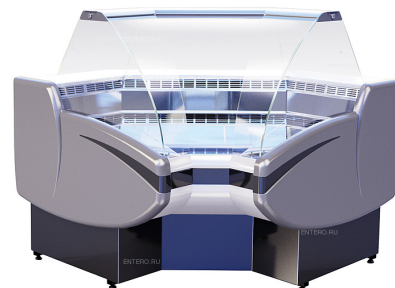

## Витрина холодильная CRYSPI Gamma-2 IC 90 (с боковинами)

Холодильная витрина **Cryspi Gamma-2 IC 90** предназначена для демонстрации, охлаждения и кратковременного хранения скоропортящихся продуктов на предприятиях торговли и общественного питания. Модель оснащена изогнутыми фронтальными стеклами, люминесцентной подсветкой и вместительной охлаждаемой камерой для хранения запаса товара. Экспозиционная и рабочая поверхности выполнены из нержавеющей стали, боковые панели - из ударопрочного ABS-пластика, теплоизоляция - из пенополиуретана.

### Особенности:

- Микропроцессорный блок управления
- Статическое охлаждение
- Автоматическая оттайка
- Холодильный агрегат Aspera (Италия)
- Испаритель SEST (Италия)
- Хладагент: R404a
- Цвет фронтальной панели на выбор (стандартный цвет - RAL 3004):
  - темно-вишневый (RAL 3004)
  - пунцовый красный (RAL 3002)
  - синий (RAL 5005)
  - светло-зеленый (RAL 6018)
  - желтый (RAL 1021)
  - серый антрацит (RAL 7016)

### Опции (заказываются отдельно):

- Высокая / низкая разделительные перегородки из оргстекла
- Высокая / низкая решетчатые разделительные перегородки
- Комплекты одноступенчатых и двухступенчатых подиумов
- Соединительный комплект для установки витрин в линию

*Внимание! На фото модель с панелями цвета RAL 7016.*

**Цена: 84290 руб.**

Характеристики	
Высота	1300 мм
Ширина	1355 мм
Витрина	холодильная
Глубина	1355 мм
Мощность	0,281 кВт

Характеристики	
Напряжение	220 В
Применение	общего назначения
Полезный объем	0,5 м3
Вес (с упаковкой)	238 кг
Глубина выкладки	760 мм
Вес (без упаковки)	182 кг
Площадь экспозиции	0,74 м2
Габариты в упаковке	2150x1280x1100 мм
Температурный режим	от 0 до 7 °С
Холодильный агрегат	встроенный
Страна-производитель	Россия
Потребляемая мощность	0.213 кВт/ч
Холодопроизводительность	0,3 кВт