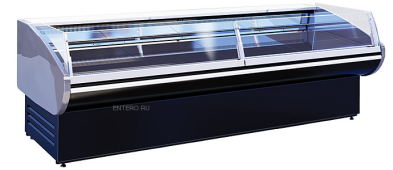

## Витрина холодильная CRYSPI Magnum SG 2500 Д (без агрегата, без боковин)

Холодильная витрина **Cryspi Magnum SG 2500 Д** предназначена для демонстрации, охлаждения и кратковременного хранения скоропортящихся продуктов на предприятиях торговли и общественного питания. Модель оснащена низким изогнутым фронтальным стеклом, LED-подсветкой и вместительной камерой для хранения запаса товара. Экспозиционная и рабочая поверхности выполнены из нержавеющей стали, теплоизоляция - из пенополиуретана.

### Особенности:

- Цвет панелей на выбор (стандартный цвет - RAL 7016):
  - темно-вишневый (RAL 3004)
  - пунцовый красный (RAL 3002)
  - синий (RAL 5005)
  - светло-зеленый (RAL 6018)
  - желтый (RAL 1021)
  - серый антрацит (RAL 7016)

*Внимание! На фото аналогичная модель другого размера с боковыми панелями и панелью цвета RAL 7016.*

**Цена: 86761 руб.**

Характеристики	
Высота	1225 мм
Ширина	2500 мм
Витрина	холодильная
Глубина	1100 мм