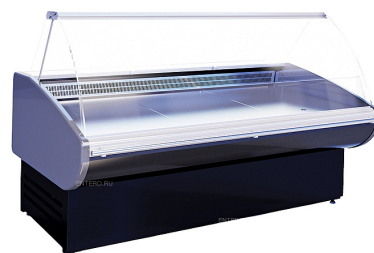

Витрина холодильная CRYSPI Magnum Eco 1880 Д (с боковинами)

Холодильная витрина **Cryspi Magnum Eco 1880 Д** предназначена для демонстрации, охлаждения и кратковременного хранения скоропортящихся продуктов на предприятиях торговли и общественного питания. Модель оснащена изогнутым фронтальным стеклом, LED-подсветкой и вместительной охлаждаемой камерой для хранения запаса товара. Экспозиционная поверхность, рабочая поверхность и бампер-отбойник выполнены из нержавеющей стали, боковые панели - из ударопрочного ABS-пластика, теплоизоляция - из пенополиуретана.

В комплект поставки входят ночные шторы из оргстекла и емкость для сбора талой воды.

Особенности:

- Динамическое охлаждение
- Автоматическая оттайка
- Холодильный агрегат Aspera (Италия)
- Испаритель SEST (Италия)
- Хладагент: R404a
- Цвет панелей на выбор (стандартный цвет - RAL 7016):
 - темно-вишневый (RAL 3004)
 - пунцовый красный (RAL 3002)
 - синий (RAL 5005)
 - светло-зеленый (RAL 6018)
 - желтый (RAL 1021)
 - серый антрацит (RAL 7016)

Опции (заказываются отдельно):

- Комплект для рыбы и морепродуктов
- Высокий / низкий передвижной разделитель
- Герметичный разделитель
- Лампа люминесцентная (желтая и розовая)
- Комплект гидроамортизаторов фиксации подъема стекла
- Полка навесная для весов
- Доска навесная для нарезки
- Комплекты одноступенчатых и двухступенчатых подиумов
- Соединительный комплект для установки витрин в линию

Внимание! На фото аналогичная модель другого размера с панелью цвета RAL 7016.

Цена: 88667 руб.

Характеристики	
Высота	1225 мм
Ширина	1960 мм
Витрина	холодильная

Характеристики

Глубина	1100 мм
Мощность	0,503 кВт
Напряжение	220 В
Применение	общего назначения
Глубина выкладки	860 мм
Площадь экспозиции	1,62 м2
Температурный режим	от 0 до 7 °С
Холодильный агрегат	встроенный
Страна-производитель	Россия
Потребляемая мощность	0.41 кВт/ч
Холодопроизводительность	0,75 кВт