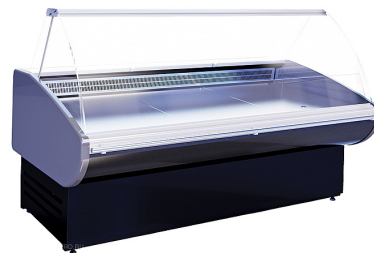

## Витрина холодильная CRYSPI Magnum Eco SN 1880 Д (с боковинами)

Холодильная витрина **Cryspi Magnum Eco SN 1880 Д** предназначена для демонстрации, охлаждения и кратковременного хранения скоропортящихся продуктов на предприятиях торговли и общественного питания. Модель оснащена изогнутым фронтальным стеклом, LED-подсветкой и вместительной охлаждаемой камерой для хранения запаса товара. Экспозиционная поверхность, рабочая поверхность и бампер-отбойник выполнены из нержавеющей стали, боковые панели - из ударопрочного ABS-пластика, теплоизоляция - из пенополиуретана.

В комплект поставки входят ночные шторы из оргстекла и емкость для сбора талой воды.

*Внимание! На фото аналогичная модель другого размера с панелью цвета RAL 7016.*

**Цена: 93632 руб.**

Характеристики	
Высота	1225 мм
Ширина	1960 мм
Витрина	среднетемпературная

## Характеристики

Глубина	1100 мм
Мощность	0,59 кВт
Напряжение	220 В
Применение	общего назначения, охлажденное мясо, охлажденная рыба
Глубина выкладки	860 мм
Площадь экспозиции	1,62 м2
Температурный режим	от -6 до 6 °С
Холодильный агрегат	встроенный
Страна-производитель	Россия
Потребляемая мощность	0.488 кВт/ч
Холодопроизводительность	0,87 кВт