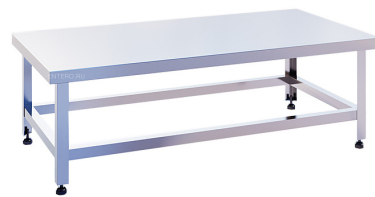

## Подтоварник CRYSPI ПКИ Э 600/400

Подтоварник **Cryspi ПКИ Э 600/400** предназначен для хранения посуды, приборов и продуктов, не требующих специального температурного режима, на предприятиях общественного питания и торговли. Модель оснащена регулируемыми по высоте ножками. Конструкция разборная, выполнена из нержавеющей стали AISI 430.

*Внимание! На фото аналогичная модель другого размера.*

**Цена: 4110 руб.**

Характеристики	
Высота	400 мм
Формат	подтоварник
Ширина	600 мм
Глубина	400 мм
Размер уголка	40x40x1,5 мм
Тип подставки	открытый
Страна-производитель	Россия
Толщина металла уголка	0,8 мм