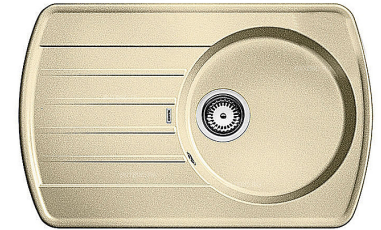

## Кухонная мойка Blanco Rondoval 45 S

Мойка **Blanco Rondoval 45 S** из нового материала SILGRANIT выполнена в современном дизайне и гармонично сочетает прямые линии и круглую чашу. Крыло плавно переходит в глубокую и вместительную чашу, создавая практичное и удобное рабочее пространство. Функциональные возможности существенно расширяются при использовании дополнительных аксессуаров. Разделочная доска из натурального дерева может использоваться на чаше мойки и любой другой поверхности. Несложный монтаж выполняется без дополнительных усилий, а благодаря оборачиваемости модели можно выбрать левостороннее или правостороннее расположение крыла.

В комплект поставки входят стоп-вентиль 3½" и крепление.

### Модели:

- 515763 алюметаллик
- 515772 антрацит
- 515764 белый
- 515765 жасмин
- 515769 кофе
- 517519 серый беж
- 520606 жемчужный
- 518917 темная скала
- 525963 черный

**Цена: 21200 руб.**

Характеристики	
База	45 см
Цвет	бежевый, белый, коричневый, серый, черный
Длина	780 мм
Крыло	слева
Монтаж	над столешницей
Ширина	500 мм
Материал	гранит
Установка	врезная
Форма чаши	круглая
Глубина чаши	180 мм
Оборачиваемая	True
Количество чаш	1 основная

Характеристики	
Угловой радиус	40 мм
Размеры чаши (ДхШ)	390х390 мм
Страна-производитель	Германия
Размер сливного отверстия	3½"

Более подробно о процессе вакуумирования различных продуктов вы можете посмотреть на нашем Ютуб Канале - [https://www.youtube.com/channel/UC6ffXcwIBZnnLagSc6GQ19Q?view\\_as=subscriber](https://www.youtube.com/channel/UC6ffXcwIBZnnLagSc6GQ19Q?view_as=subscriber)