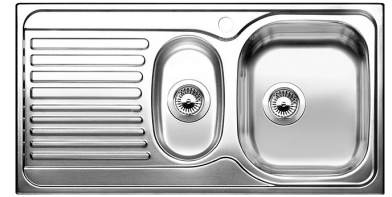

Кухонная мойка Blanco TIPO 6 S Basic нерж. сталь матовая

Кухонная мойка **Blanco TIPO 6 S Basic** идеально подходит для использования на кухнях с ограниченными площадями. Гармоничный дизайн и элегантное исполнение делают мойку стильным элементом интерьера.

Особенности:

- Выполнена из нержавеющей стали матового цвета
- Большая чаша
- Оборачиваемая
- В комплекте отводная арматура с двумя корзинчатыми вентилями 3 1/2"
- Возможна установка в один уровень со столешницей

Цена: 10308 руб.

Характеристики	
Ширина шкафа	600 мм
Размеры мойки	950x500 мм
Глубина основной чаши	160 мм
Размеры основной чаши	335x400 мм
Размеры дополнительной чаши	180x320 мм
Глубина дополнительной чаши	90 мм