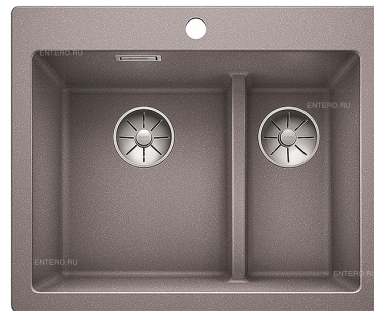

Кухонная мойка Blanco Pleon 6 Split Silgranit

Мойка **Blanco Pleon 6 Split Silgranit** предназначена для рационального планирования рабочего места на кухне. Чаша прямоугольной формы идеально сочетается с четкими формами дизайна.

Современный перелив C-overflow помогает контролировать уровень воды в чаше и препятствует ее вытеканию через край. Чаша имеет закругленные углы для облегчения процесса очищения от загрязнений. Мойка изготовлена из Silgranit® PuraDur®.

В комплект поставки входит отводная арматура InFino® с 2 корзинчатыми вентилями 3 1/2".

Модели:

- 521694 жасмин
- 521692 жемчужный
- 521696 серый беж
- 521698 кофе
- 521693 белый
- 521691 алюметаллик
- 521690 темная скала
- 521689 антрацит
- 525955 черный

Цена: 31400 руб.

Характеристики	
База	60 см
Цвет	белый, бежевый, коричневый, черный, серый
Длина	615 мм
Крыло	нет
Ширина	510 мм
Материал	гранит
Установка	врезная
Форма чаши	прямоугольная
Глубина чаши	220 мм
Количество чаш	1 основная + 1 дополнительная
Размеры чаши (ДхШ)	336,5x400 / 185x400 мм
Страна-производитель	Германия