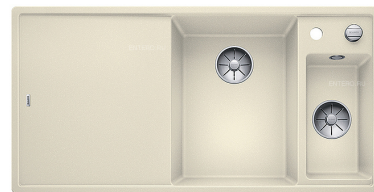

Кухонная мойка Blanco Axia III 6 S InFino Silgranit (+доска стекло)

Мойка **Blanco Axia III 6 S InFino Silgranit** предназначена для рационального планирования рабочего места на кухне. Чаша прямоугольной формы идеально сочетается с четкими формами дизайна.

Современный перелив C-overflow помогает контролировать уровень воды в чаше и препятствует ее вытекания через край. Мойка изготовлена из SILGRANIT® PuraDur®.

В комплект поставки входят разделочная доска из безопасного стекла, отводная арматура InFino® с 2 корзинчатыми вентилями 3 ½" и многофункциональный коландер.

Модели:

- 523478 жасмин
- 523476 жемчужный
- 523480 серый беж
- 523482 кофе
- 523477 белый
- 523474 алюметаллик
- 523473 темная скала
- 523472 антрацит
- 525850 черный

Цена: 59900 руб.

Характеристики	
База	60 см
Цвет	бежевый, белый, коричневый, нерж. сталь, серый, черный
Длина	1000 мм
Крыло	нет
Ширина	510 мм
Материал	гранит
Установка	врезная
Форма чаши	прямоугольная
Глубина чаши	от 130 до 190 мм
Количество чаш	1 основная + 1 дополнительная
Размеры чаши (ДхШ)	345x470 / 180x345 мм

Характеристики

Страна-производитель	Германия
Размер разделочной доски	350x497 мм
Размер сливного отверстия	3½"

Более подробно о процессе вакуумирования различных продуктов вы можете посмотреть на нашем Ютуб Канале - https://www.youtube.com/channel/UC6ffXcwIBZnnLagSc6GQ19Q?view_as=subscriber