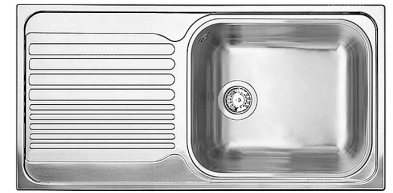

Кухонная мойка Blanco Tipo XL 6 S

Удобная и комфортная мойка **Blanco Tipo XL 6 S** выполнена в современном дизайне. Она станет функциональным и удобным элементом рабочего места. Чаша увеличенного объема и практичное крыло расширяют рабочее пространство. Для увеличения функциональности можно выбрать дополнительные аксессуары, подобрав их по форме и стилю исполнения. Полированная поверхность нержавеющей стали очень долго сохраняет отличный внешний вид, не требуя специального ухода. Оборачиваемость модели позволяет выбрать наиболее комфортное расположение крыла справа или слева.

В комплект поставки входят стоп-вентиль 3½", слив и крепление.

Цена: 18800 руб.

Характеристики	
База	60 см
Цвет	нерж. сталь
Длина	950 мм
Крыло	слева
Монтаж	над столешницей
Ширина	500 мм
Материал	нерж. сталь
Установка	врезная
Форма чаши	прямоугольная
Глубина чаши	185 мм
Оборачиваемая	True
Количество чаш	1 основная
Угловой радиус	15 мм
Размеры чаши (ДхШ)	450x400 мм
Размер сливного отверстия	3½"