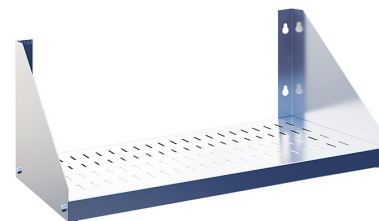

Полка кухонная CRYSPI ПКП Э 1000/300

Кухонная полка **Cryspi ПКП Э 1000/300** предназначена для хранения посуды, приборов и продуктов, не требующих специального температурного режима, на предприятиях общественного питания и торговли. Перфорированная полка выполнена из нержавеющей стали AISI 430.

Внимание! На фото аналогичная модель другого размера.

Цена: 2890 руб.

Характеристики	
Высота	300 мм
Ширина	1000 мм
Глубина	300 мм
Установка	настенная
Разновидность	открытая
Толщина металла	0,8 мм
Страна-производитель	Россия
Кол-во рабочих уровней	1