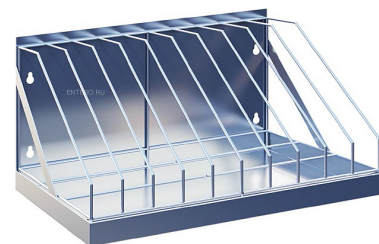

## Полка кухонная CRYSPI ПКД Э 300/350

Кухонная полка **Cryspi ПКД Э 300/350** предназначена для хранения разделочных досок и приборов на предприятиях общественного питания и торговли. Решетка выполнена из нержавеющей стали.

*Внимание! На фото аналогичная модель другого размера.*

**Цена: 4350 руб.**

Характеристики	
Высота	300 мм
Ширина	300 мм
Глубина	350 мм
Установка	настенная
Разновидность	открытая
Страна-производитель	Россия
Кол-во рабочих уровней	1