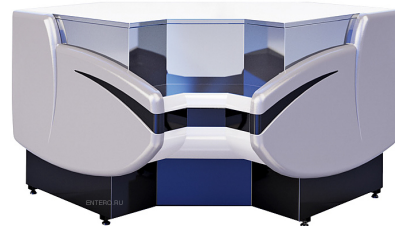

Прилавок кассовый CRYSPI Gamma-2 KNP IC 90 (с боковинами)

Кассовый прилавок **Cryspi Gamma-2 KNP IC 90** предназначен для проведения расчетов с клиентами и размещения кассового аппарата в составе линий раздачи на предприятиях торговли и общественного питания. Модель оснащена полкой для упаковочных материалов. Рабочая поверхность выполнена из нержавеющей стали, боковые панели - из ударопрочного ABS-пластика.

Особенности:

- Цвет фронтальной панели на выбор (стандартный цвет - RAL 3004):
 - темно-вишневый (RAL 3004)
 - пунцовый красный (RAL 3002)
 - синий (RAL 5005)
 - светло-зеленый (RAL 6018)
 - желтый (RAL 1021)
 - серый антрацит (RAL 7016)

Внимание! На фото модель с панелями цвета RAL 7016.

Цена: 27148 руб.

Характеристики	
Высота	952 мм
Ширина	1846 мм
Глубина	1095 мм
Линия раздачи	Gamma-2
Вес (с упаковкой)	190 кг
Вес (без упаковки)	105 кг
Габариты в упаковке	2050x1300x1125 мм