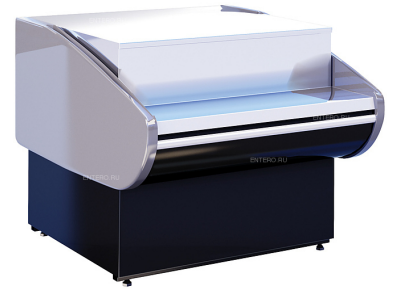

Прилавок кассовый CRYSPI Magnum KNP 940 (без боковин)

Кассовый прилавок **Cryspi Magnum KNP 940** предназначен для проведения расчетов с клиентами и размещения кассового аппарата в составе линий раздачи на предприятиях торговли и общественного питания. Модель оснащена полкой для упаковочных материалов. Рабочая поверхность выполнена из нержавеющей стали.

Особенности:

- Цвет панелей на выбор (стандартный цвет - RAL 7016):
 - темно-вишневый (RAL 3004)
 - пунцовый красный (RAL 3002)
 - синий (RAL 5005)
 - светло-зеленый (RAL 6018)
 - желтый (RAL 1021)
 - серый антрацит (RAL 7016)

Внимание! На фото аналогичная модель другого размера с боковыми панелями и панелями цвета RAL 7016.

Цена: 20021 руб.

Характеристики	
Высота	832 мм
Ширина	940 мм
Глубина	1090 мм
Линия раздачи	Magnum

Более подробно о процессе вакуумирования различных продуктов вы можете посмотреть на нашем Ютуб Канале - https://www.youtube.com/channel/UC6ffXcwlBZnnLagSc6GQ19Q?view_as=subscriber