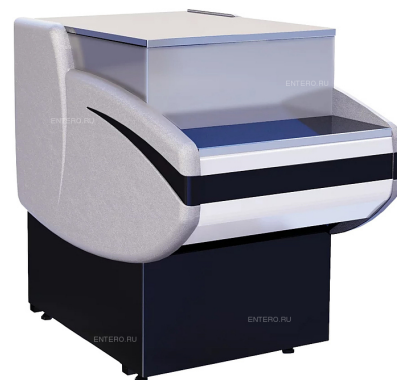

Прилавок кассовый CRYSPI Gamma-2 KNP 700 (без боковин)

Кассовый прилавок **Cryspi Gamma-2 KNP 700** предназначен для проведения расчетов с клиентами и размещения кассового аппарата в составе линий раздачи на предприятиях торговли и общественного питания. Модель оснащена полкой для упаковочных материалов. Рабочая поверхность выполнена из нержавеющей стали.

Особенности:

- Цвет фронтальной панели на выбор (стандартный цвет - RAL 3004):
 - темно-вишневый (RAL 3004)
 - пунцовый красный (RAL 3002)
 - синий (RAL 5005)
 - светло-зеленый (RAL 6018)
 - желтый (RAL 1021)
 - серый антрацит (RAL 7016)

Внимание! На фото аналогичная модель другого размера с боковыми панелями и панелями цвета RAL 7016.

Цена: 14675 руб.

Характеристики	
Высота	940 мм
Ширина	700 мм
Глубина	1100 мм
Линия раздачи	Gamma-2

Более подробно о процессе вакуумирования различных продуктов вы можете посмотреть на нашем Ютуб Канале - https://www.youtube.com/channel/UC6ffXcwlBZnnLagSc6GQ19Q?view_as=subscriber