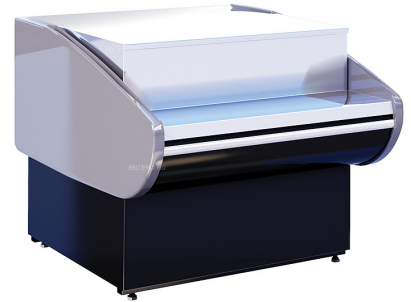

Прилавок кассовый CRYSPI Magnum KNP 880 (с боковинами)

Кассовый прилавок **Cryspi Magnum KNP 880** предназначен для проведения расчетов с клиентами и размещения кассового аппарата в составе линий раздачи на предприятиях торговли и общественного питания. Модель оснащена полкой для упаковочных материалов. Рабочая поверхность выполнена из нержавеющей стали, боковые панели - из ударопрочного ABS-пластика.

Особенности:

- Цвет панелей на выбор (стандартный цвет - RAL 7016):
 - темно-вишневый (RAL 3004)
 - пунцовый красный (RAL 3002)
 - синий (RAL 5005)
 - светло-зеленый (RAL 6018)
 - желтый (RAL 1021)
 - серый антрацит (RAL 7016)

Внимание! На фото аналогичная модель другого размера с панелями цвета RAL 7016.

Цена: 26335 руб.

Характеристики	
Высота	832 мм
Ширина	880 мм
Глубина	1090 мм
Линия раздачи	Magnum

Более подробно о процессе вакуумирования различных продуктов вы можете посмотреть на нашем Ютуб Канале - https://www.youtube.com/channel/UC6ffXcwlBZnnLagSc6GQ19Q?view_as=subscriber