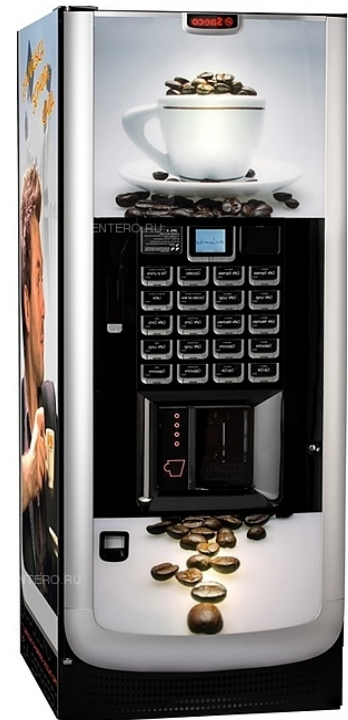

Кофейный торговый автомат Saeco Atlante 500 1 кофемолка

Торговый автомат для кофе **Saeco Atlante 500** позволяет приготовить порядка 39 видов напитков, благодаря возможности программирования 15 кнопок. Свежеприготовленный кофе разливается в стаканчики разового использования, автоматически выдающиеся вместе с размешивателями.

В заведениях со средней и высокой проходимостью использование данного автомата - оптимальное решение. Кнопки с подсветкой, жк-дисплей и удобное меню создают комфортные условия для покупателя.

Платежная система в комплект поставки не входит.

Особенности:

- Благодаря центральному кофейному устройству готовится эспрессо высшего качества;
- Возможна установка трех видов платёжных систем;
- Эстетичный дизайн U-profile привлекает внимание покупателей, и прекрасно вписывается в любой интерьер;
- Революционная особенность нового автомата вращающаяся на 180 градусов внутренняя панель, которая значительно упрощает доступ к внутренним частям автомата, его ремонт и обслуживание;
- Saeco Atlante отличается высокой надежностью;
- Корпус автомата вандалоустойчив, благодаря монолитному корпусу, выполненному из высокопрочных материалов.

Загрузка контейнеров:

- Кофе в зернах: 1х3,5 кг
- Шоколад: 3,5 кг
- Сухое молоко: 1,3 кг
- Растворимый чай: 4 кг
- Сахар: 4,5 кг
- Стаканы: 550 шт.
- Размешиватели: 550 шт.

Цена: 368500 руб.

| Характеристики | |
|----------------|-----------------|
| Миксеры | 5 шт. |
| Габариты | 646x810x1830 мм |
| Мощность | 1,7 кВт |