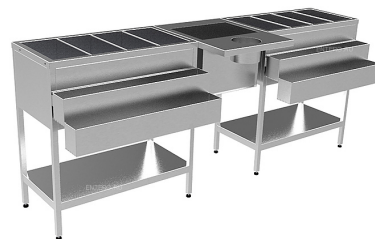

Барная станция Кобор СБ-200/60

Барная станция **Кобор СБ-200/60** предназначена для оборудования барных стоек, их продуктивного функционирования и оптимизации работы сотрудников на предприятиях общественного питания и торговли. Модель оснащена 2 полками и регулируемыми по высоте опорами ножек. Каркас выполнен из нержавеющей стальной квадратной трубы 25x25 мм, сварные раковины - из нержавеющей стали AISI 430.

Особенности:

- 3 раковины
- 6 съемных перфорированных перегородок
- 4 съемных кармана для бутылок

Цена: 61180 руб.

Характеристики	
Высота	870 мм
Ширина	2000 мм
Глубина	600 мм
Диаметр	Отверстие для сбора пищевых отходов 150 мм Отверстие под смеситель: 32 мм
Размеры	Теплоизолированная раковина 710x340x270 мм Раковина с отверстием для сбора пищевых отходов: 380x280x300 мм
Тип дверей	без дверей
Столешница	без борта
Вес (без упаковки)	72 кг
Страна-производитель	Россия
Отверстие под смеситель	32 мм
Теплоизолированная раковина	710x340x270 мм
Отверстие для сбора пищевых отходов	150 мм
Раковина с отверстием для сбора пищевых отходов	380x280x300 мм