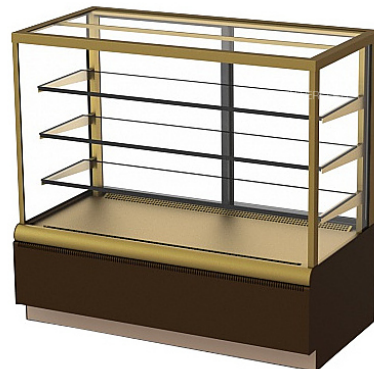

Витрина нейтральная Carboma KC70 N 0,6-1 (0,6 Cube)

Нейтральная витрина **Carboma KC70 N 0,6-1 (0,6 Cube)** используется на предприятиях общественного питания и торговли для демонстрации и кратковременного хранения продукции, не требующей определенного температурного режима. Модель оснащена 4-х сторонним остеклением, 3 стеклянными полками и регулируемыми ножками высотой от 30 до 50 мм. Корпус выполнен из окрашенной стали с ППУ-изоляцией, раздвижные задние створки - из оргстекла.

Особенности:

- LED-освещение
- Напряжение: 220 В
- Потребляемая мощность: 0,24 кВт/сутки
- Цвет: шоколадно-коричневый

Опции (заказываются отдельно):

- Любое цветовое решение (по RAL)
- Колесная опора

Внимание! На фото аналогичная модель другого размера.

Цена: 38529 руб.

Характеристики	
Высота	от 1265 до 1315 мм
Ширина	620 мм
Глубина	650 мм
Размер полки	560x350 мм
Экспозиционная площадь	0,84 м2
Размер нижней зоны выкладки	560x440 мм

Более подробно о процессе вакуумирования различных продуктов вы можете посмотреть на нашем Ютуб Канале - https://www.youtube.com/channel/UC6ffXcwIBZnnLagSc6GQ19Q?view_as=subscriber