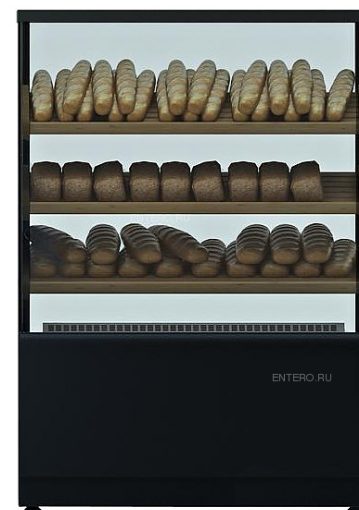

Витрина хлебная Carboma KC70 N 0,9-2 (0,9 Cube)

Хлебная витрина **Carboma KC70 N 0,9-2 (0,9 Cube)** используется на предприятиях общественного питания и торговли для демонстрации и кратковременного хранения хлебобулочных изделий. Модель оснащена 3-х сторонним остеклением, 3 наклонными деревянными полками и регулируемыми ножками высотой от 30 до 50 мм. Корпус выполнен из окрашенной стали с ППУ-изоляцией, раздвижные задние створки - из оргстекла.

Особенности:

- LED-освещение

Опции (заказываются отдельно):

- Любое цветовой решение (по RAL)
- Колесная опора

Внимание! На фото аналогичная модель другого размера и цвета.

Цена: 39000 руб.

Характеристики	
Цвет	шоколадно-золотистый
Высота	от 1265 до 1315 мм
Ширина	920 мм
Глубина	650 мм
Напряжение	220 В
Размер полки	860x350 мм
Полезный объем	0,19 м ³
Потребляемая мощность	0,38 кВт/сутки
Экспозиционная площадь	1,28 м ²