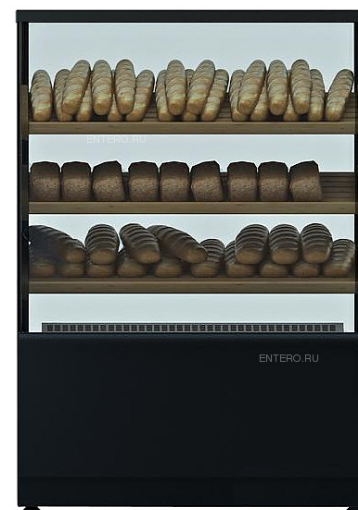

Витрина хлебная Carboma KC70 N 1,3-2 (1,3 Cube)

Хлебная витрина **Carboma KC70 N 1,3-2 (1,3 Cube)** используется на предприятиях общественного питания и торговли для демонстрации и кратковременного хранения хлебобулочных изделий. Модель оснащена 4-х сторонним остеклением, 3 наклонными деревянными полками и регулируемыми ножками высотой от 30 до 50 мм. Корпус выполнен из окрашенной стали с ППУ-изоляцией, раздвижные задние створки - из оргстекла.

Особенности:

- LED-освещение

Опции (заказываются отдельно):

- Любое цветовой решение (по RAL)
- Колесная опора

Внимание! На фото аналогичная модель другого размера и цвета.

Цена: 41850 руб.

Характеристики	
Цвет	шоколадно-золотистый
Высота	от 1265 до 1315 мм
Ширина	1370 мм
Глубина	650 мм
Напряжение	220 В
Размер полки	1310x350 мм
Полезный объем	0,29 м ³
Потребляемая мощность	0,57 кВт/сутки
Экспозиционная площадь	1,95 м ²