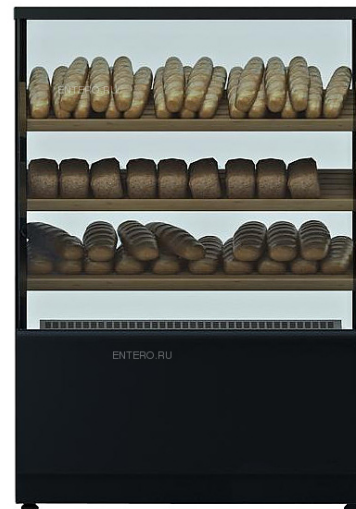

Витрина хлебная Carboma KC70 N 0,9-2 (0,9 Cube Техно)

Хлебная витрина **Carboma KC70 N 0,9-2 (0,9 Cube Техно)** используется на предприятиях общественного питания и торговли для демонстрации и кратковременного хранения хлебобулочных изделий. Модель оснащена 3-х сторонним остеклением, 3 наклонными деревянными полками и регулируемыми ножками высотой от 30 до 50 мм. Корпус выполнен из окрашенной стали с ППУ-изоляцией, раздвижные задние створки - из оргстекла.

Особенности:

- LED-освещение

Опции (заказываются отдельно):

- Любое цветовой решение (по RAL)
- Колесная опора

Внимание! На фото аналогичная модель другого цвета.

Цена: 39000 руб.

Характеристики	
Цвет	черно-серый
Высота	от 1265 до 1315 мм
Ширина	920 мм
Глубина	650 мм
Напряжение	220 В
Размер полки	860x560 мм
Полезный объем	0,19 м3
Потребляемая мощность	0,38 кВт/сутки
Экспозиционная площадь	1,28 м2