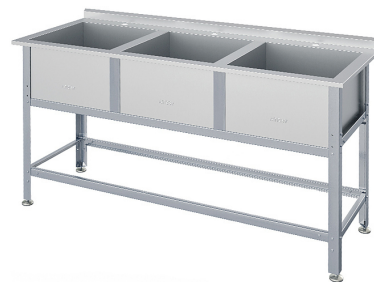

## Ванна моечная АТЕSY ВСМ-Б-3.600-1-02

Моечная ванна **АТЕSY ВСМ-Б-3.600-1-02** серии Бюджет используется на предприятиях общественного питания и торговли для мытья столовой и кухонной посуды, инвентаря, овощей и фруктов, а также для оттайки замороженных пищевых продуктов. Каркас выполнен из профиля из оцинкованной стали толщиной 1,2 мм, ванны - из нержавеющей стали AISI 430 толщиной 0,7 мм, опорная ножка - из пластика, опоры регуляторов высоты ножек - из нержавеющей стали.

### Особенности:

- Сварные ванны
- Все кромки ванн и элементов каркаса имеют подгиб (фальцовку), что полностью исключает вероятность получения травмы персоналом при сборке, эксплуатации и санитарной обработке
- Все углы ванн заварены и зашлифованы, что обеспечивает гигиеническую безопасность и облегчает санитарную обработку
- Ножки с регуляторами высоты для устранения возможных неровностей пола
- Разборная конструкция

*Внимание! На фото аналогичная модель другого размера.*

**Цена: 26580 руб.**

Характеристики	
Борт	True
Высота	870 мм
Ширина	2000 мм
Глубина	750 мм
Обвязка	True
Установка	напольная
Ширина борта	50 мм
Разновидность	открытая
Глубина раковины	450 мм
Вес (без упаковки)	48.8 кг
Количество раковин	3
Рабочая поверхность	нет
Страна-производитель	Россия