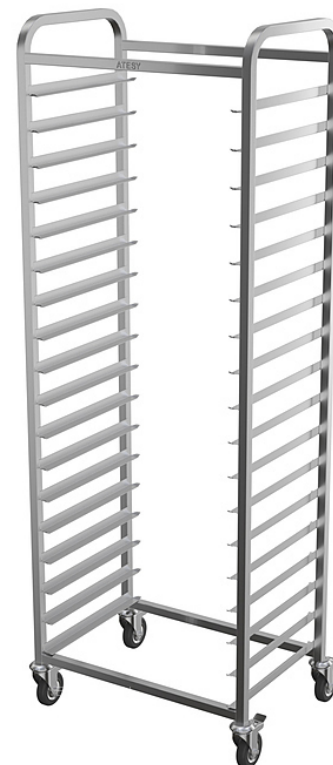

## Тележка-шпилька АТЕSY КШ-Л-1.18-600.400-02

Тележка-шпилька **АТЕSY КШ-Л-1.18-600.400-02** серии Люкс используется на предприятиях общественного питания и торговли для транспортировки и хранения противней. Модель оснащена 4 поворотными колесами, 2 из которых снабжены тормозными устройствами. Сварная конструкция полностью выполнена из нержавеющей стали AISI 304.

### Особенности:

- Стойки из труб квадратного сечения
- Все кромки имеют подгиб, исключающий травмирование при эксплуатации и санитарной обработке
- Сварная конструкция

*Внимание! Противни, изображенные на фото, в комплект поставки не входят и приобретаются отдельно.*

**Цена: 27080 руб.**

Характеристики	
Высота	1900 мм
Ширина	670 мм
Глубина	470 мм
Диаметр колес	100 мм
Вес (без упаковки)	23.5 кг
Количество уровней	18
Страна-производитель	Россия
Макс. нагрузка на уровень	10 кг
Макс. нагрузка на шпильку	160 кг
Расстояние между уровнями	90 мм
Размер противней / подносов	600x400 мм